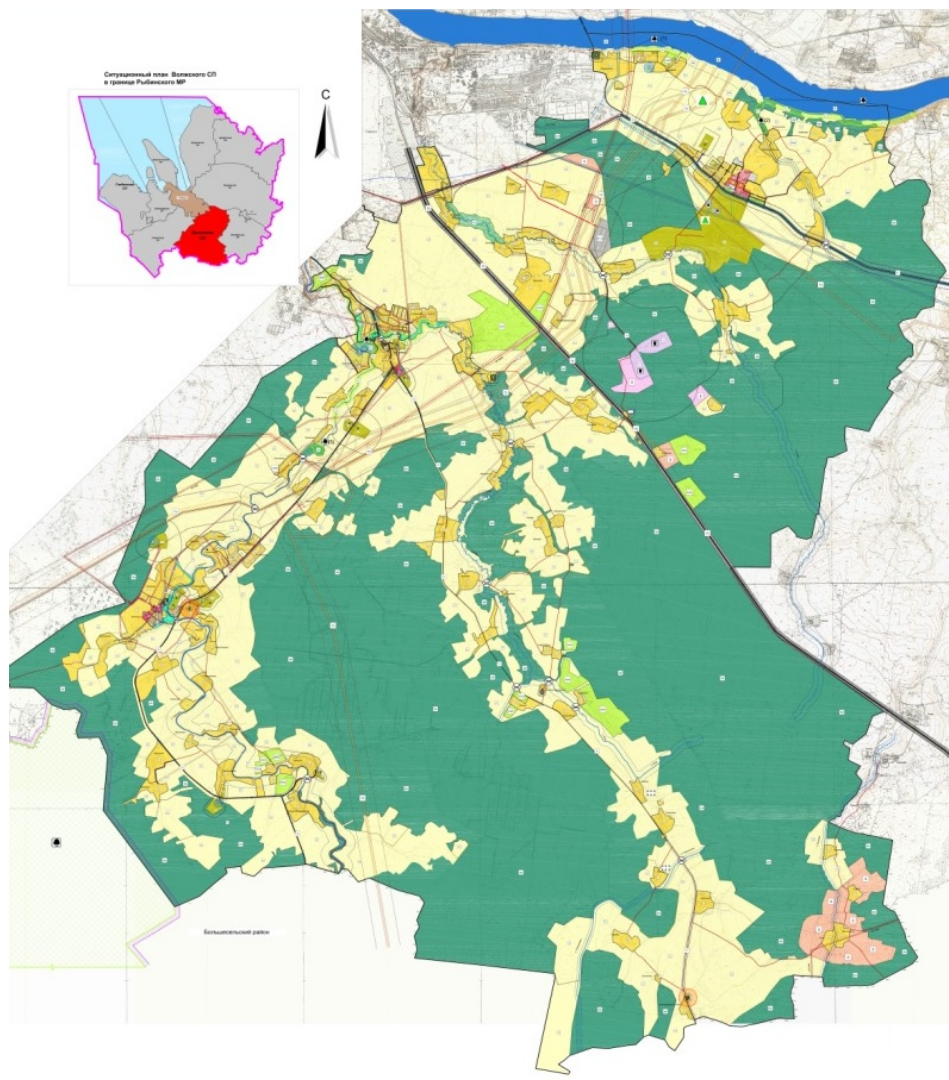

Приложение
к решению Муниципального Совета
Рыбинского муниципального района
от 29.04.2021 № 89.

Правила землепользования и застройки
Волжского сельского поселения
Рыбинского района Ярославской области
КАРТА ГРАДОСТРОИТЕЛЬНОГО ЗОНИРОВАНИЯ

И.о. Главы Рыбинского муниципального района

Т.Ю. Кругликова